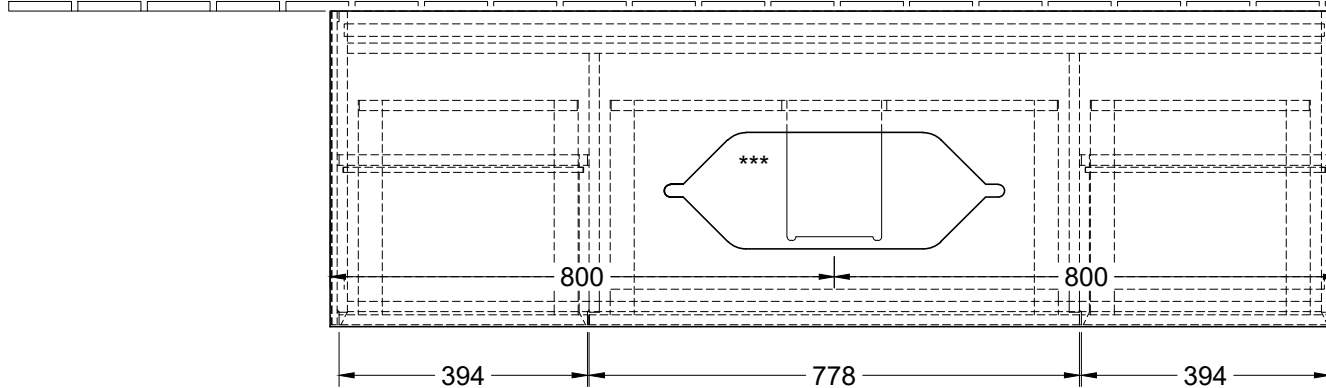

$\frac{N}{L}$
 220 - 240 V

*** Ausschnitt lt. Zeichnung
 BA-AWTOHLBOHL

Finion
 F74ZYXX

V01 / 18.09.2017

1:12

Villeroy & Boch
 1748